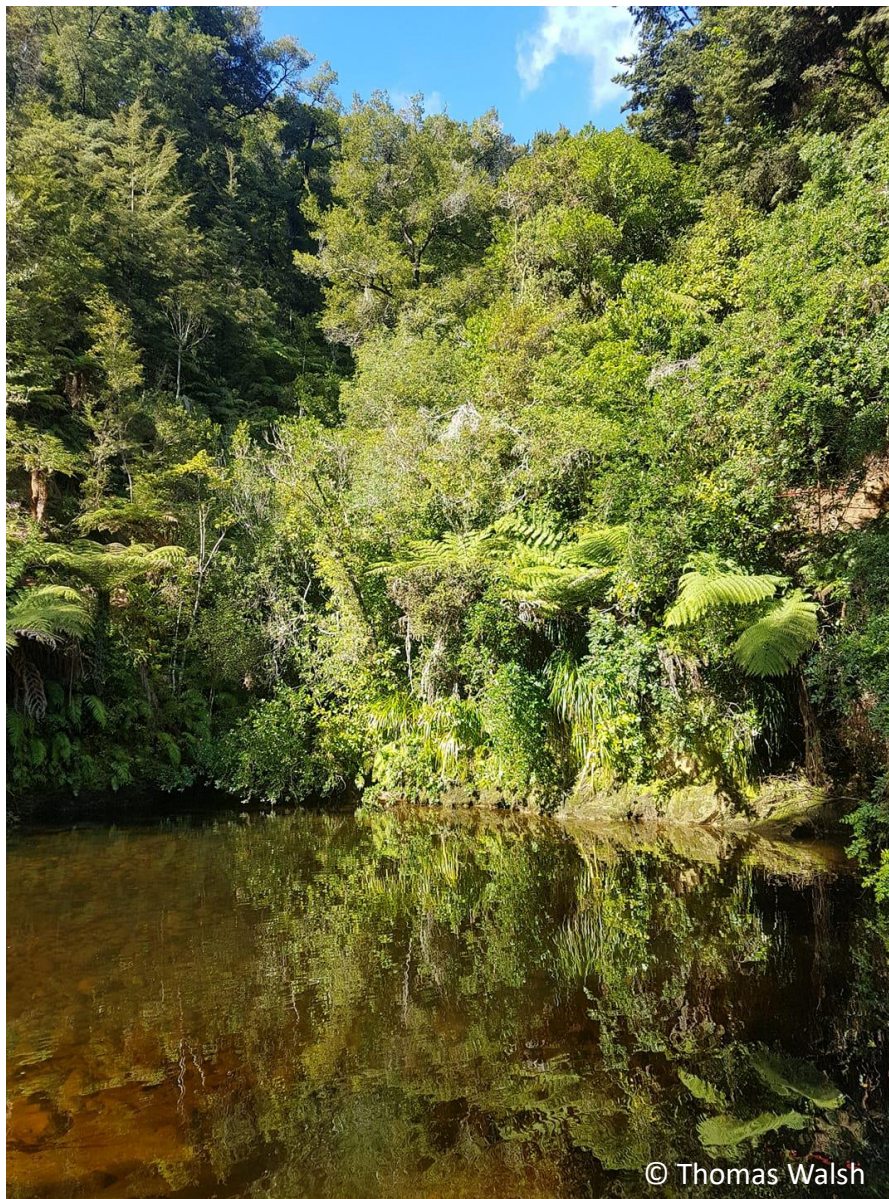

New Zealand is isolated

Новая Зеландия изолирована

Dacrydium cupressinum (Rimu)

Agathis australis (Kauri)

Podocarp/Broadleaf Forest

© Peter Anderson

Подокарповый/широколиственный лес

© Thomas Walsh

возле старой каменной стены

in the countryside

в сельской местности

.. on the shores of a mountain lake

на берегу горного озера

on a flood bank

на берегу наводнения

.. beside a river