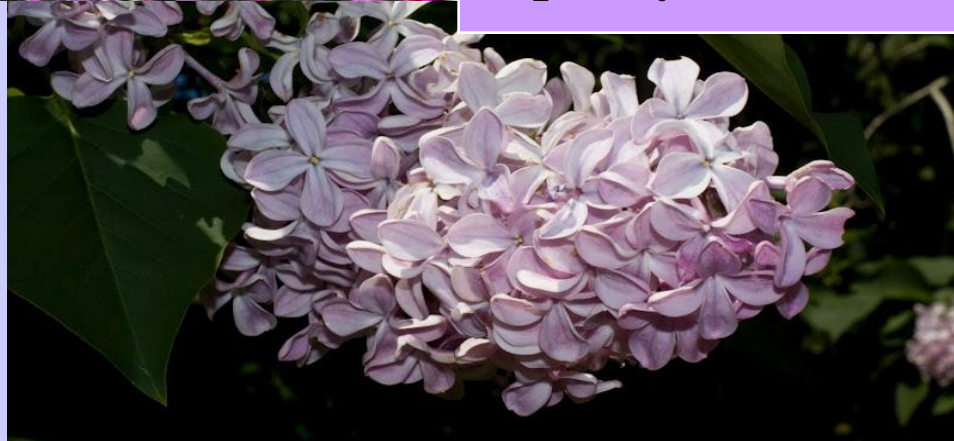

# Полесская легенда

Бутон пурпурный,  
Цветок простой,  
крупный светло-  
фиолетовый.  
Лепестки широкие  
вогнутые.