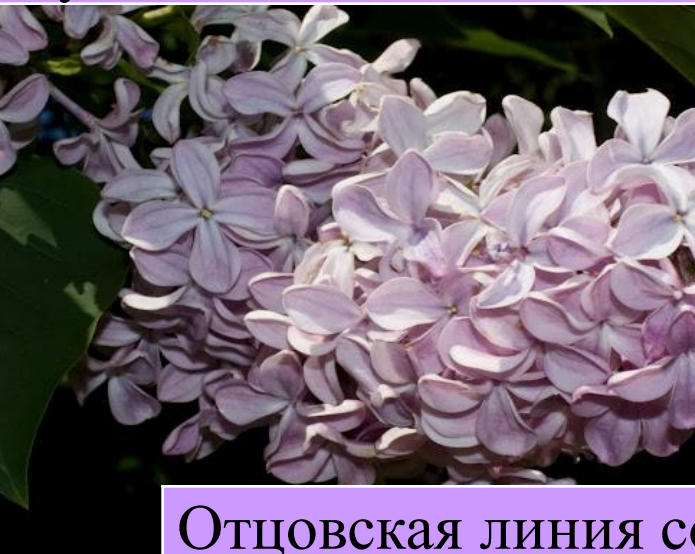

# Вера Хоружая

Бутон удлиненный лиловый. Цветок простой, лилово-розовый с голубыми прожилками крупный, до 2,8 см в диаметре.

Вера Хоружая

05/06/2017

Материнская линия сорт  
Hyacinthenflieder

Отцовская линия сорт  
Reaumur.