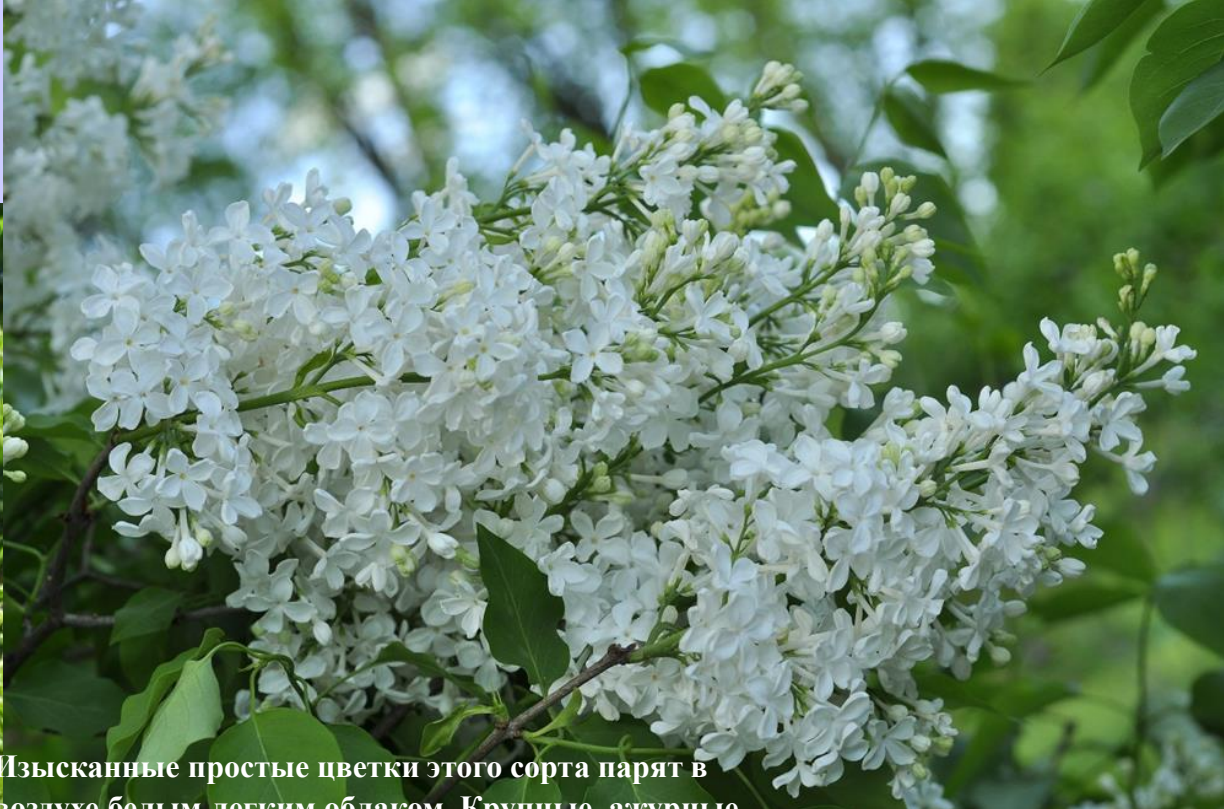

Метель-Завируха

Изысканные простые цветки этого сорта парят в воздухе белым легким облаком. Крупные, ажурные поникающие соцветия состоят из 1-2 пар пирамидальных рыхлых с разветвлениями метелок. Удлиненные, зеленоватые бутоны на длинной трубочке красиво выделяются на фоне белых соцветий. Края лепестков простого цветка приподняты в виде лодочки с клювиком. Куст раскидистый, склонен к образованию поросли. Цветёт обильно, в средне поздние сроки. Аромат средний приятный.