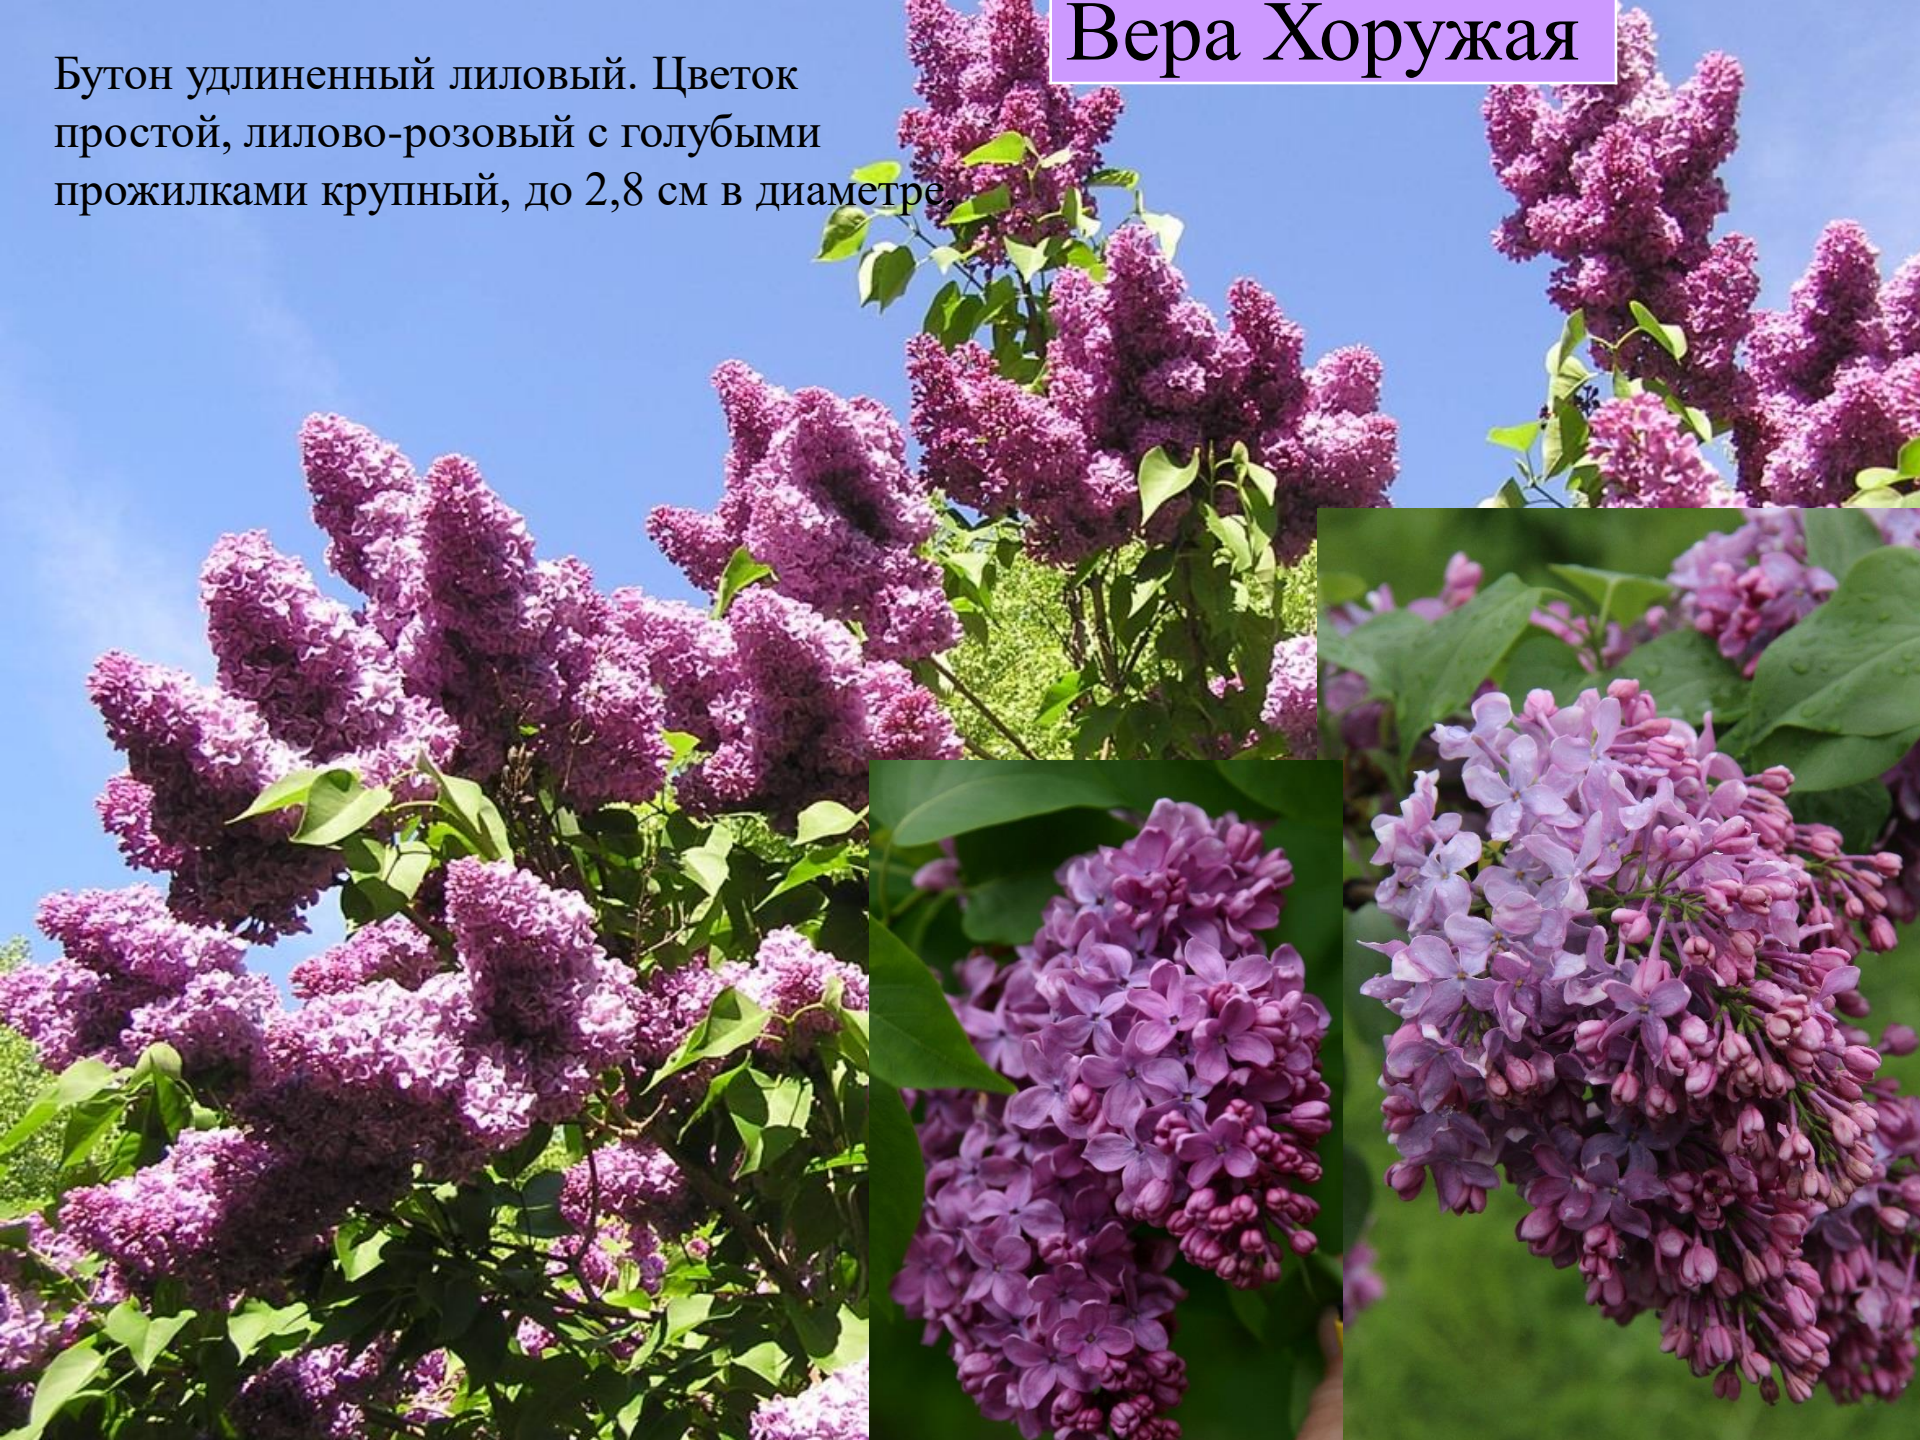

Вера Хоружая

Бутон удлиненный лиловый. Цветок простой, лилово-розовый с голубыми прожилками крупный, до 2,8 см в диаметре.